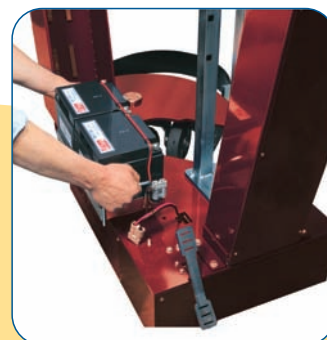

GIROMATIC avvolgitrice automatica M A N U A L E

GIROMATIC

avvolgitrice automatica

M A N U A L E

Il piccolo robot che avvolge automaticamente qualsiasi bancale in qualsiasi punto del vostro magazzino. Facile da usare.

Nessuna installazione fissa ed un ingombro ridottissimo.

Massima economia sul consumo del film. Ideale per ogni tipo di prodotto da avvolgere. Affidabile, robusto e senza manutenzione.

PANNELLO DI CONTROLLO

Massima ergonomia ed infinite possibilità di regolazione con ben 8 diversi cicli di avvolgimento.

CAMBIO FILM

Permette di effettuare un cambio bobina in pochi secondi

PRESTIRO MOTORIZZATO

Allungamento del film del 100%. Dimezza i costi dell'imballo e compatta perfettamente qualsiasi prodotto.

TAGLIO FILM

È dotato di un sistema di taglio film a fine imballo.

KIT BATTERIA

Rapida intercambiabilità dei kit

Sistemi di automazione e prodotti per l'industria

C.so Garibaldi, 298 Gattinara 13045 (VC) ITALY - Tel. 0039 0163 828911 Fax 0039 0163 828990 - info@effe3ti.com - www.effe3ti.com