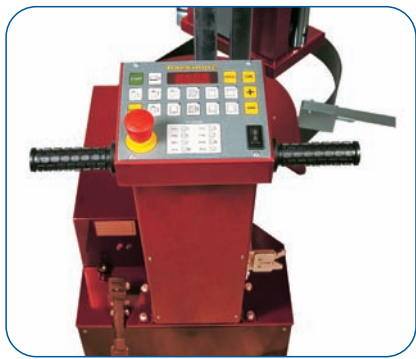

GIROMATIC avvolgitrice automatica M A N U A L E

GIROMATIC

avvolgitrice automatica

M A N U A L E

Il piccolo robot che avvolge automaticamente qualsiasi bancale in qualsiasi punto del vostro magazzino. Facile da usare.

Nessuna installazione fissa ed un ingombro ridottissimo.

Massima economia sul consumo del film. Ideale per ogni tipo di prodotto da avvolgere. Affidabile, robusto e senza manutenzione.

PANNELLO DI CONTROLLO

Massima ergonomia ed infinite possibilità di regolazione con ben 8 diversi cicli di avvolgimento.

CAMBIO FILM

Permette di effettuare un cambio bobina in pochi secondi

PRESTIRO MOTORIZZATO

Allungamento del film del 100%. Dimezza i costi dell'imballo e compatta perfettamente qualsiasi prodotto.